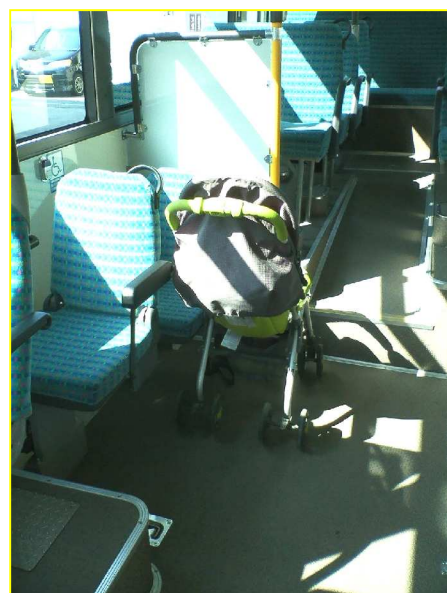

+

= 山梨交通グループの子育て応援!!

ノンステップ・リフトバスはベビーカーにお子様を乗せたままバスをご利用いただけます!!

※空いている座席が無い場合には、他のお客様に座席をお譲りいただく場合があります。

※ベビーカーは後ろ向きにし固定します。安全の為、**車輪のストッパー**をかけ、お客様の手で**支えていますよう**お願い致します。

- ①後ろの扉よりベビーカーを開いたままご乗車下さい。
必要な際は乗務員がお手伝い致します。お声を掛けてください。
(従来通りベビーカーをたたんでご利用いただくことも出来ます)
- ②ベビーカーを後ろ向きにし、車輪のストッパーを掛けてください。
- ③乗務員がベルトで固定致します。
※固定ベルトは補助器具です。乗車中はベビーカーを支えていただきますようご協力をお願いいたします。
- ④降車の際は運賃支払後、後ろ扉から降りることも出来ます。

ご 注 意

- 車椅子のお客様がご乗車の際は、ご利用できない場合があります。
- 一部ベビーカー（2人乗りや大型）は固定ベルトの使用が出来ない場合があります。
- 高速バス及び小型ノンステップバス等、車種・車内の混雑状況により、ご利用できない場合があります。予めご了承下さい。

～皆様のご理解とご協力をお願い致します。～

《お問い合わせ》

バス事業部

055-223-0821

山梨交通グループ