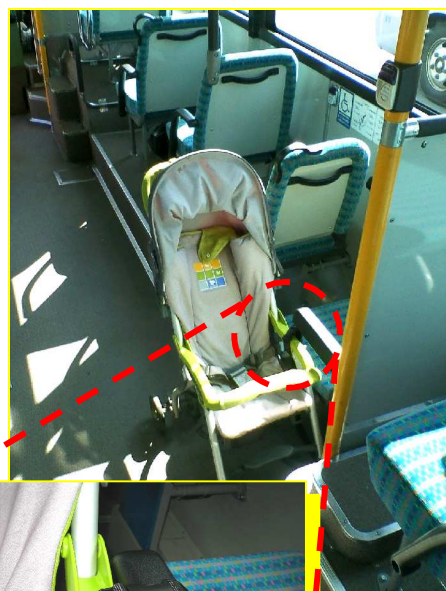

+

= 山梨交通グループの子育て応援!!

ノンステップ・リフトバスはベビーカーにお子様を乗せたままバスをご利用いただけます!!

※空いている座席が無い場合には、他のお客様に座席をお譲りいただく場合があります。

※ベビーカーは後ろ向きにし固定します。安全の為、**車輪のストッパー**をかけ、お客様の手で**支えていますよう**お願い致します。

- ①後ろの扉よりベビーカーを開いたままご乗車下さい。
必要な際は乗務員がお手伝い致します。お声を掛けてください。
(従来通りベビーカーをたたんでご利用いただくことも出来ます)
- ②ベビーカーを後ろ向きにし、車輪のストッパーを掛けてください。
- ③乗務員がベルトで固定致します。
※固定ベルトは補助器具です。乗車中はベビーカーを支えていただきますようご協力をお願いいたします。
- ④降車の際は運賃支払後、後ろ扉から降りることも出来ます。

ご 注 意

- 車椅子のお客様がご乗車の際は、ご利用できない場合があります。
- 一部ベビーカー（2人乗りや大型）は固定ベルトの使用が出来ない場合があります。
- 高速バス及び小型ノンステップバス等、車種・車内の混雑状況により、ご利用できない場合があります。予めご了承下さい。

～皆様のご理解とご協力をお願い致します。～

《お問い合わせ》

バス事業部

055-223-0821

山梨交通グループ